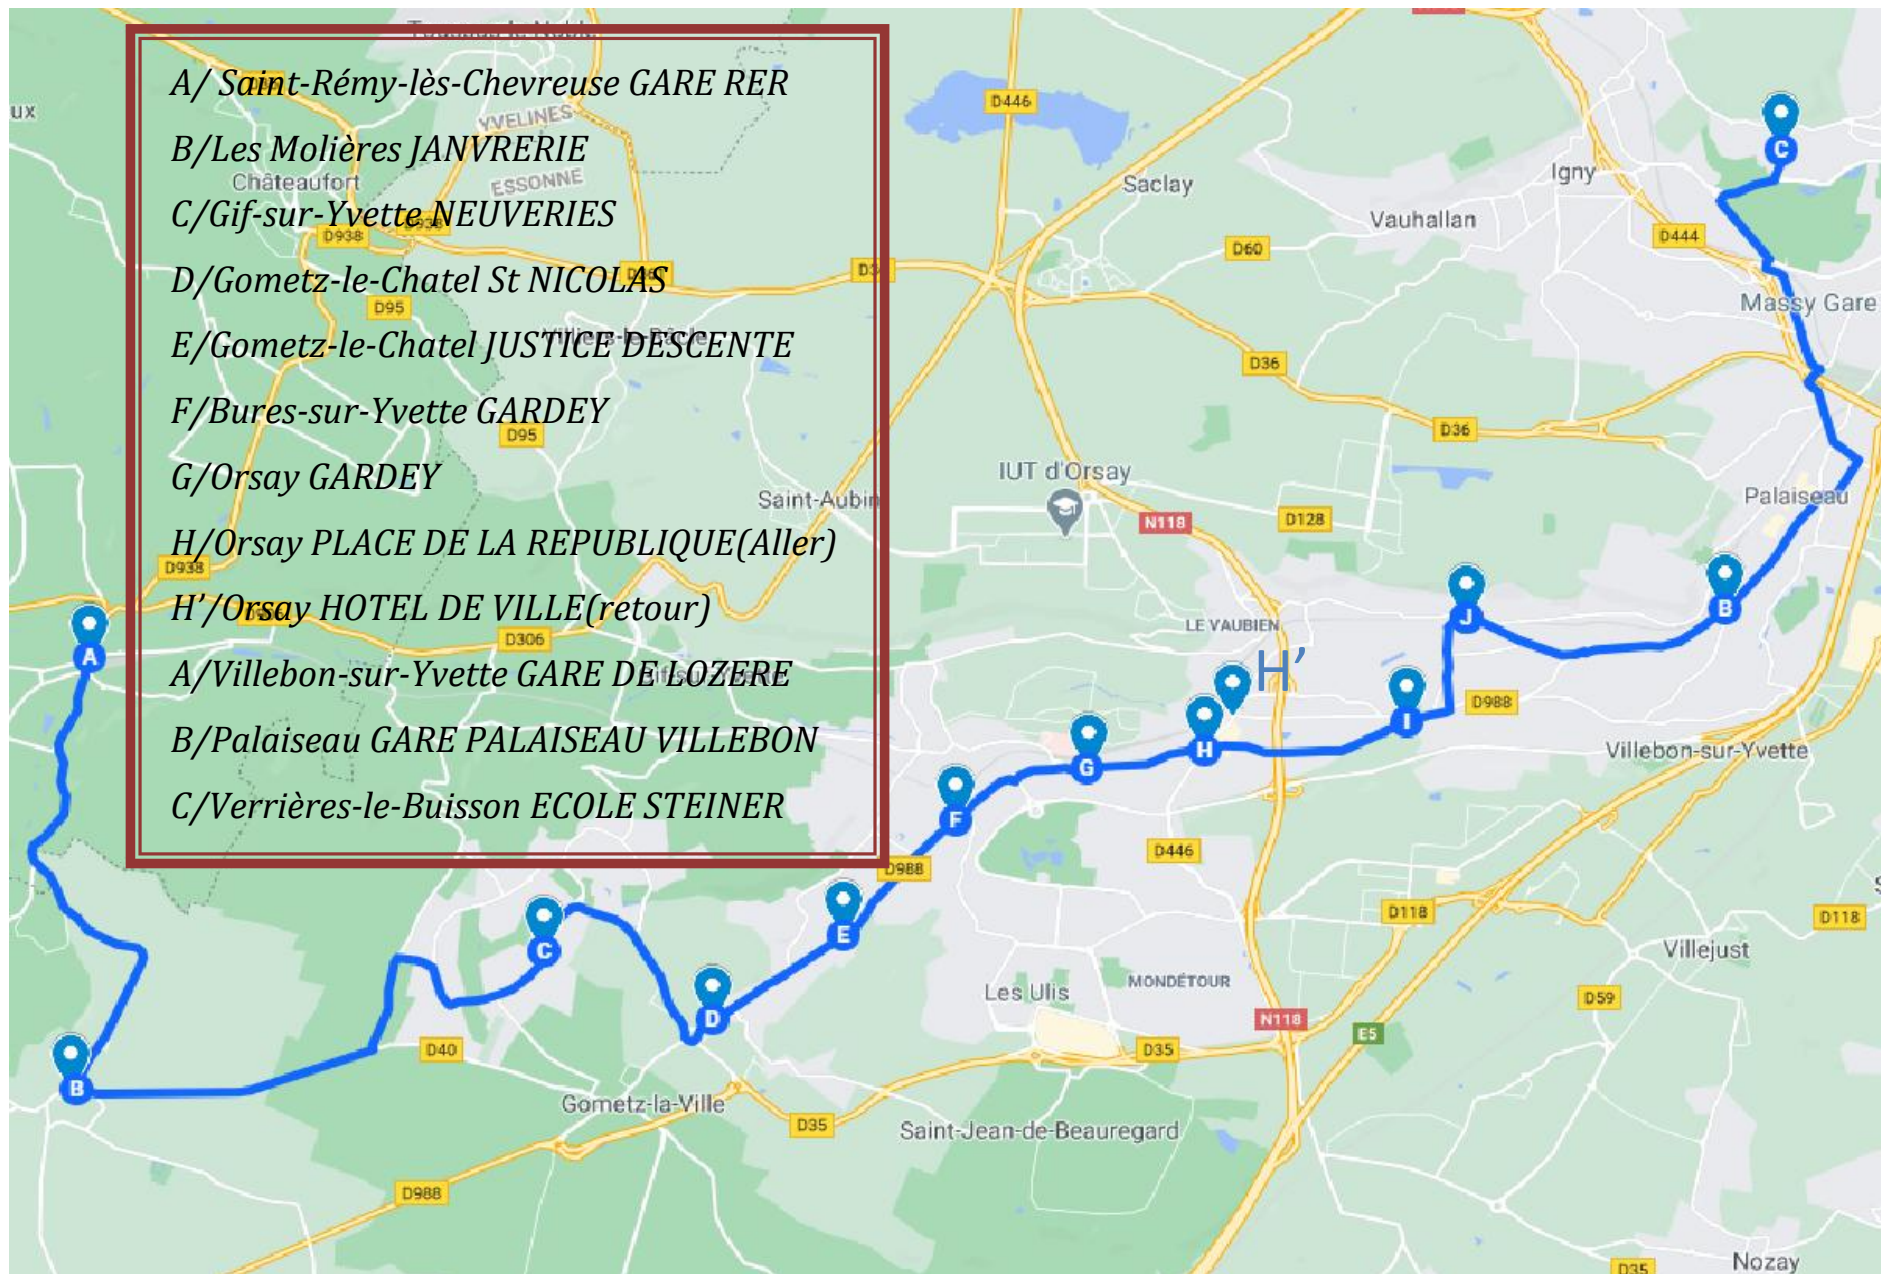

TRAJET CAR SCOLAIRE 2020-2021

TRAJET CAR SCOLAIRE 2020-2021

Itinéraire Aller	S91L212A
------------------	----------

Commune	Point d'arrêt	Passage	Jours de fonctionnement
Saint-Rémy-Lès-Chevreuse	GARE RER	07:25	LMMeJV
Les Molières	JANVRERIE	07:30	LMMeJV
Gif-Sur-Yvette	NEUVERIES	07:35	LMMeJV
Gometz-Le-Chatel	ST NICOLAS	07:40	LMMeJV
Gometz-Le-Chatel	JUSTICE Descente	07:45	LMMeJV
Bures-Sur-Yvette	GARDEY	07:52	LMMeJV
Orsay	GRAND MESNIL	07:55	LMMeJV
Orsay	PLACE DE LA REPUBLIQUE	08:01	LMMeJV
Orsay	CIMETIERE	08:05	LMMeJV
Villebon-Sur-Yvette	GARE de LOZERE	08:10	LMMeJV
Palaiseau	GARE PALAISEAU-VILLEBON	08:15	LMMeJV
Verrieres-Le-Buisson	ECOLE COLLEGE LYCEE STEINER	08:30	LMMeJV

Itinéraire Retour	S91L212R
-------------------	----------

Commune	Point d'arrêt	Passage	Jours de fonctionnement
Verrieres-Le-Buisson	ECOLE COLLEGE LYCEE STEINER	16:00	LMMeJV
Palaiseau	GARE PALAISEAU-VILLEBON	16:12	LMMeJV
Villebon-Sur-Yvette	GARE DE LOZERE	16:15	LMMeJV
Orsay	CIMETIERE	16:17	LMMeJV
Orsay	HOTEL DE VILLE	16:19	LMMeJV
Orsay	GRAND MESNIL	16:22	LMMeJV
Bures-Sur-Yvette	GARDEY	16:38	LMMeJV
Gometz-Le-Chatel	JUSTICE Descente	16:41	LMMeJV
Gometz-Le-Chatel	ST NICOLAS	16:43	LMMeJV
Gif-Sur-Yvette	NEUVERIES	16:47	LMMeJV
Les Molières	JANVRERIE	16:56	LMMeJV
Saint-Rémy-Lès-Chevreuse	GARE RER	17:10	LMMeJV